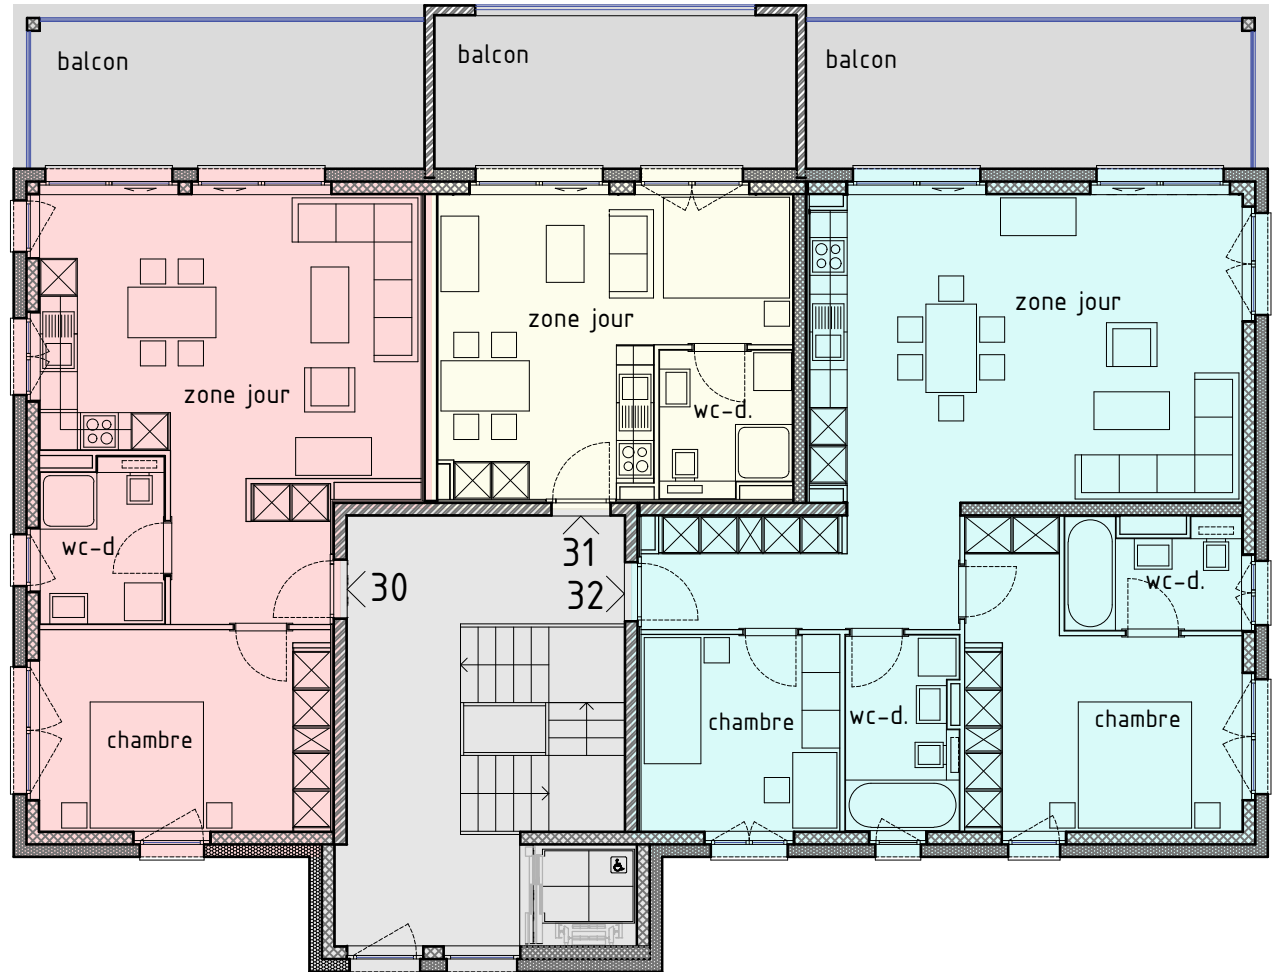

immeubles

G H

G - attique

appartement 30

2.5 pièces

surf. brute de plancher

62.20 m²

surf. externe pondérée

7.40 m²

prix de vente

171'900.00 chf

appartement 32

3.5 pièces

surf. brute de plancher

92.00 m²

surf. externe pondérée

8.70 m²

prix de vente

453'150.00chf

immeuble G

échelle 1:120

0 1 2 3m